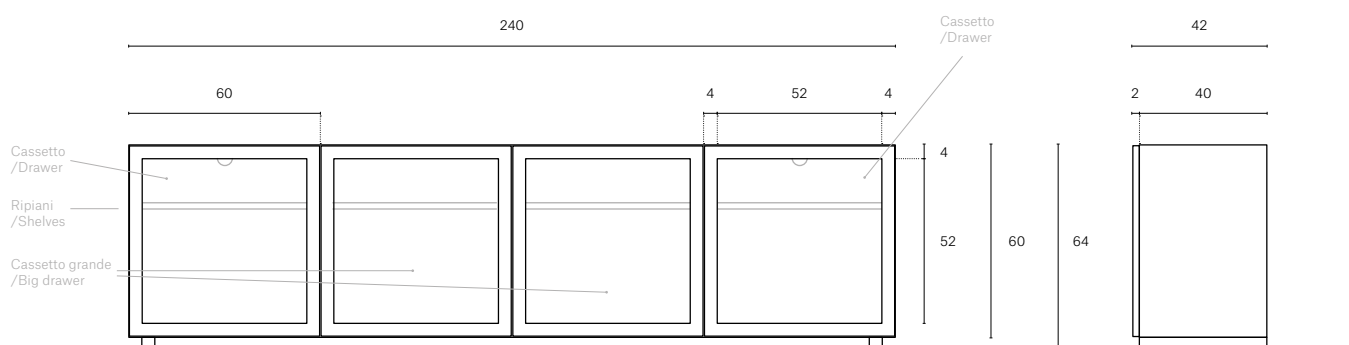

# Credenza bassa 2017

Design  
Roberto Cicchinè, 2017

Vista dall'alto  
/From the top

Vista frontale  
/Front view

Vista laterale  
/Side view

Materiali  
/Materials

Noce nazionale, Ferro verniciato  
/European walnut, Laquered iron

Dimensioni  
/Size

L 240 cm  
P 42 cm  
H 64 cm

Peso  
/Weight

99,00 kg

Volume  
/Volume

0,74 m<sup>3</sup>

Colli  
/Pieces

1