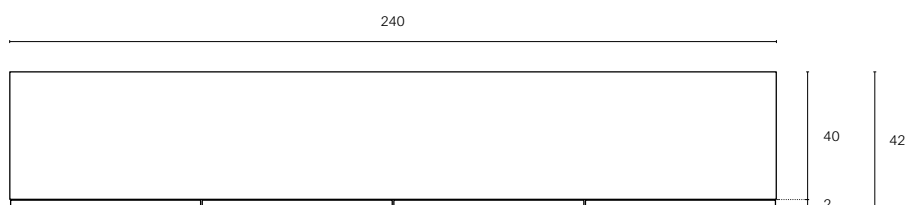

# Credenza bassa 2017

Design  
Roberto Cicchinè, 2017

Vista dall'alto  
/From the top

Vista frontale  
/Front view

Vista laterale  
/Side view

Materiali  
/Materials

Noce nazionale, Ferro verniciato  
/European walnut, Laquered iron

Dimensioni  
/Size

L 240 cm  
P 42 cm  
H 64 cm

Peso  
/Weight

99,00 kg

Volume  
/Volume

0,74 m<sup>3</sup>

Colli  
/Pieces

1