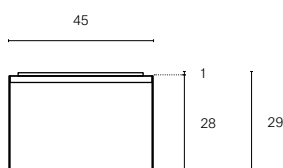

Mensola

2017

Design
Roberto Cicchinè, 2017Vista dall'alto
/From the topVista frontale
/Front viewVista laterale
/Side viewMateriali
/MaterialsNoce nazionale, Ferro verniciato
/European walnut, Laquered ironDimensioni
/SizeL 45 cm
P 28 cm
H 24 cmPeso
/Weight

6 kg

Volume
/Volume0,05 m³Colli
/Pieces

1