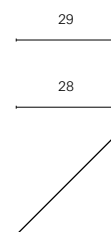

Mensola

2017

Design
Roberto Cicchinè, 2017Vista dall'alto
/From the topVista frontale
/Front viewVista laterale
/Side viewMateriali
/MaterialsNoce nazionale, Ferro verniciato
/European walnut, Laquered ironDimensioni
/SizeL 45 cm
P 28 cm
H 24 cmPeso
/Weight

6 kg

Volume
/Volume0,05 m³Colli
/Pieces

1