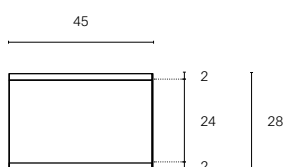

Mensola

2017

Design
Roberto Cicchinè, 2017Vista dall'alto
/From the topVista frontale
/Front viewVista laterale
/Side viewMateriali
/MaterialsNoce nazionale, Ferro verniciato
/European walnut, Laquered ironDimensioni
/SizeL 45 cm
P 28 cm
H 24 cmPeso
/Weight

6 kg

Volume
/Volume0,05 m³Colli
/Pieces

1