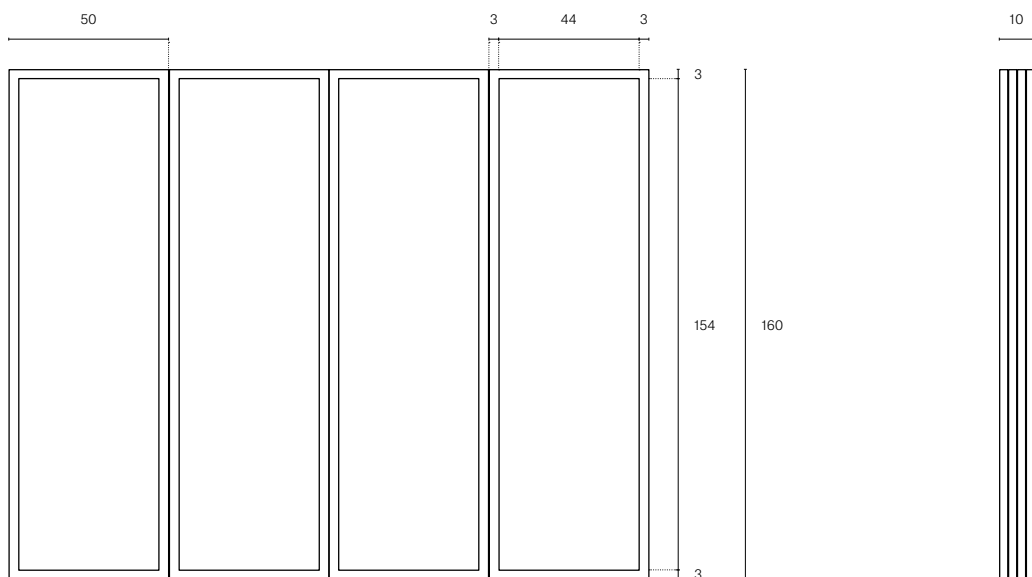

# 2018

Design  
Roberto Cicchinè, 2018

Vista dall'alto  
/From the top

Vista frontale  
/Front view

Vista laterale  
/Side view

Materiali  
/Materials

Noce nazionale, Ferro verniciato  
/European walnut, Laquered iron

Dimensioni  
/Size

L 175 cm  
P 30 cm  
H 160 cm

Peso  
/Weight

40 kg

Volume  
/Volume

0,13 m<sup>3</sup>

Colli  
/Pieces

1