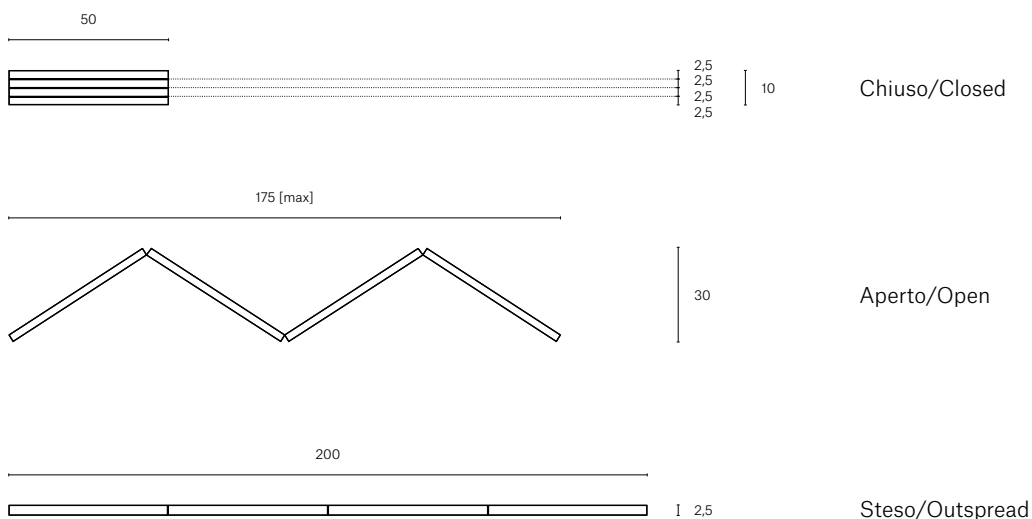

# 2018

Design  
Roberto Cicchinè, 2018

Vista dall'alto  
/From the top

Vista frontale  
/Front view

Vista laterale  
/Side view

Materiali  
/Materials

Noce nazionale, Ferro verniciato  
/European walnut, Laquered iron

Dimensioni  
/Size

L 175 cm  
P 30 cm  
H 160 cm

Peso  
/Weight

40 kg

Volume  
/Volume

0,13 m<sup>3</sup>

Colli  
/Pieces

1