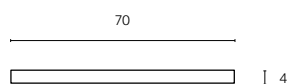

# Specchio rettangolare 2018

Design  
Roberto Cicchinè, 2018

Vista dall'alto  
/From the top

Vista frontale  
/Front view

Vista laterale  
/Side view

Materiali  
/Materials

Noce nazionale, Specchio vetro  
/European walnut, Glass mirror

Dimensioni  
/Size

L 70 cm  
P 4 cm  
H 160 cm

Peso  
/Weight

33 kg

Volume  
/Volume

0,11 m<sup>3</sup>

Colli  
/Pieces

1