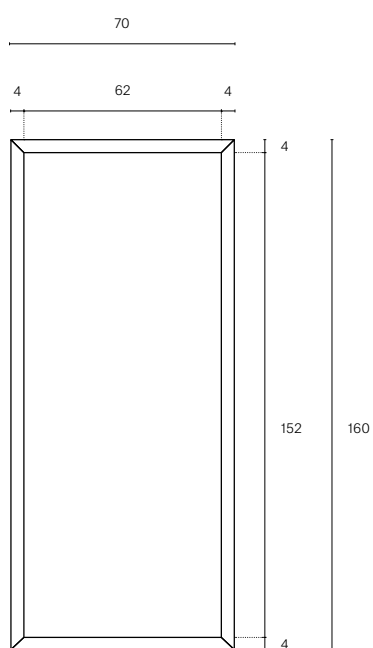

# Specchio rettangolare 2018

Design  
Roberto Cicchinè, 2018

Vista dall'alto  
/From the top

Vista frontale  
/Front view

Vista laterale  
/Side view

Materiali  
/Materials

Noce nazionale, Specchio vetro  
/European walnut, Glass mirror

Dimensioni  
/Size

L 70 cm  
P 4 cm  
H 160 cm

Peso  
/Weight

33 kg

Volume  
/Volume

0,11 m<sup>3</sup>

Colli  
/Pieces

1