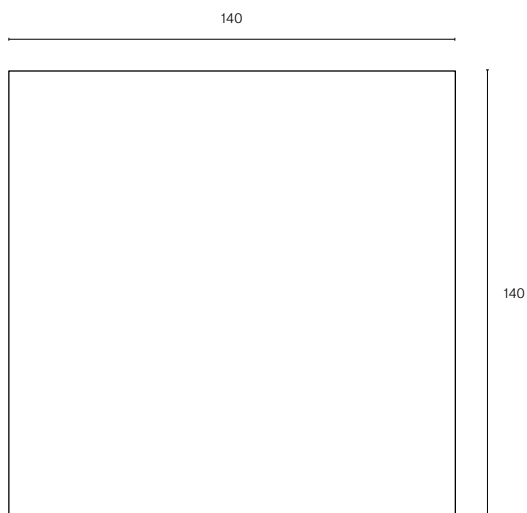

Tavolo quadrato

2017

Design
Roberto Cicchinè, 2017Vista dall'alto
/From the topVista frontale
/Front viewVista laterale
/Side viewMateriali
/MaterialsNoce nazionale, Ferro verniciato
/European walnut, Laquered ironDimensioni
/SizeL 140 cm
P 140 cm
H 74 cmPeso
/Weight

67,00 kg

Volume
/Volume0,38 m³Colli
/Pieces

3