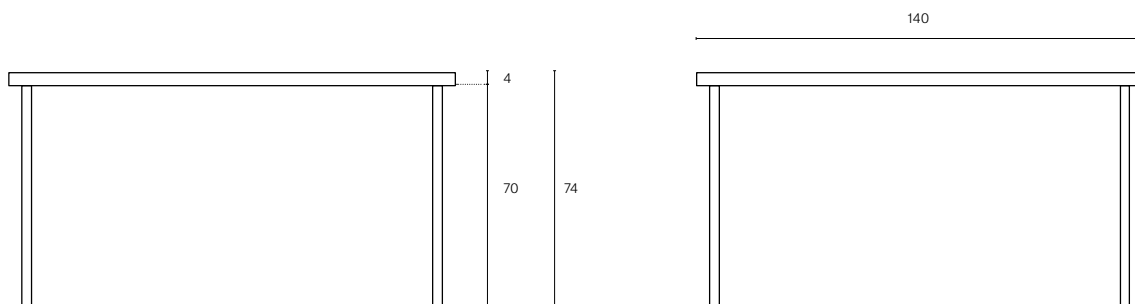

Tavolo quadrato

2017

Design
Roberto Cicchinè, 2017Vista dall'alto
/From the topVista frontale
/Front viewVista laterale
/Side viewMateriali
/MaterialsNoce nazionale, Ferro verniciato
/European walnut, Laquered ironDimensioni
/SizeL 140 cm
P 140 cm
H 74 cmPeso
/Weight

67,00 kg

Volume
/Volume0,38 m³Colli
/Pieces

3