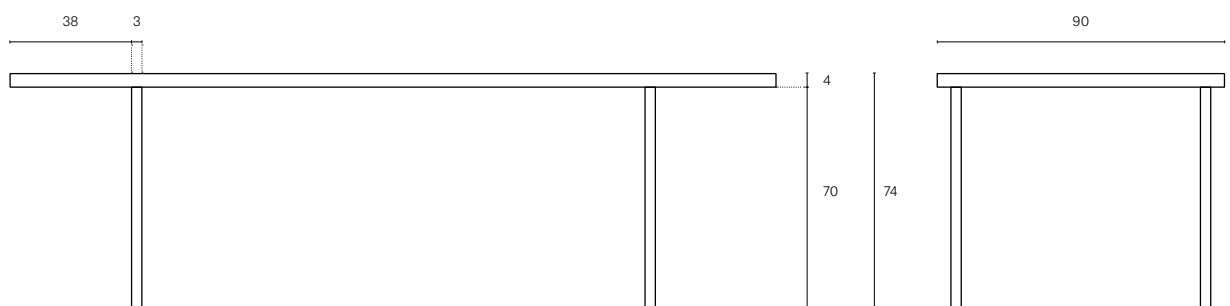

Tavolo rettangolare 2017

Design
Roberto Cicchinè, 2017

Vista dall'alto
/From the top

Vista frontale
/Front view

Vista laterale
/Side view

Materiali
/Materials

Noce nazionale, Ferro verniciato
/European walnut, Laquered iron

Dimensioni
/Size

L 240 cm
P 90 cm
H 74 cm

Peso
/Weight

71,00 kg

Volume
/Volume

0,40 m³

Colli
/Pieces

3